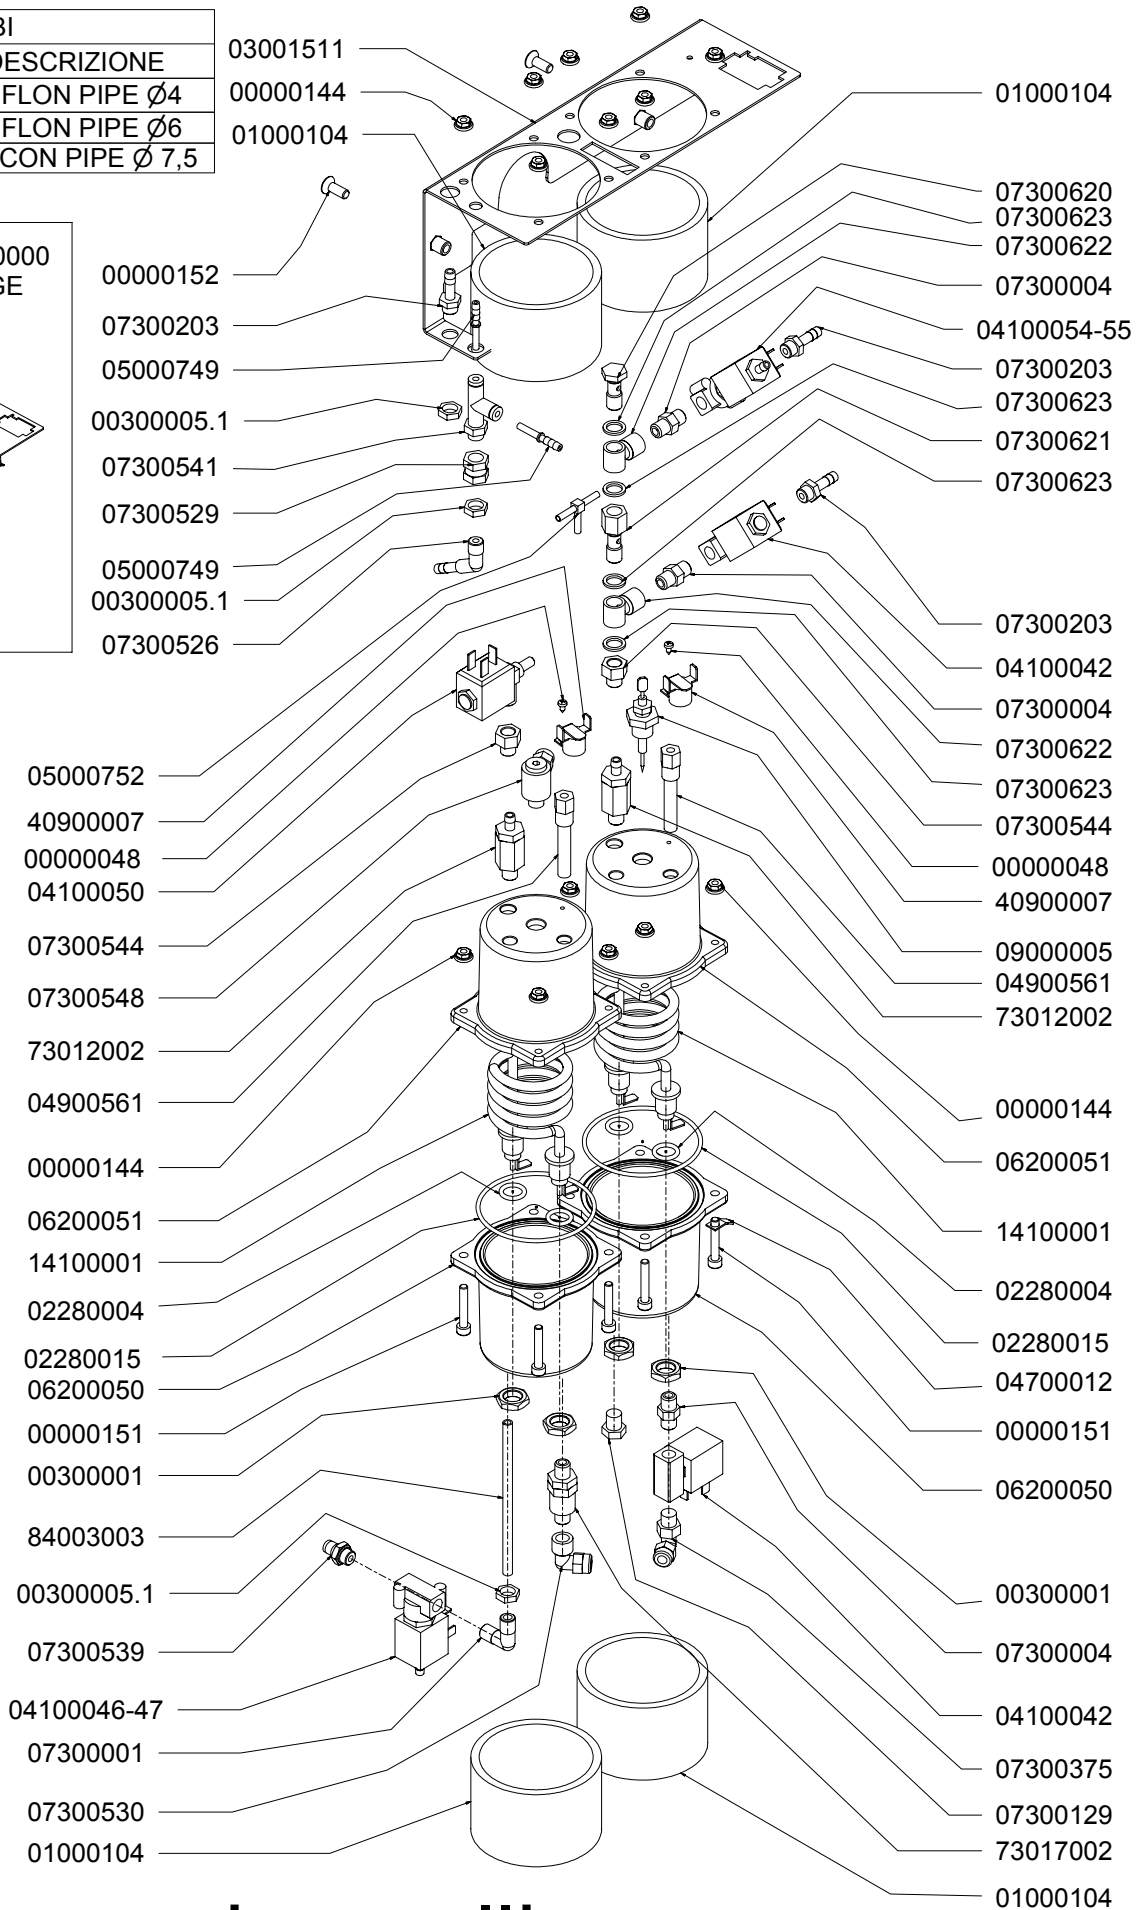

# COMPONENTI TELAIO

-----RRWRWRRWER-----

# COMPONENTI CALDAIA

TUBI	
COD.	DESCRIZIONE
11740002	TEFLON PIPE Ø4
11740001	TEFLON PIPE Ø6
11600001.W	SILICON PIPE Ø 7,5

98003030 000000000  
SPECIFY VOLTAGE

# COMPONENTI MACININO

05000706

**nuova simonelli**