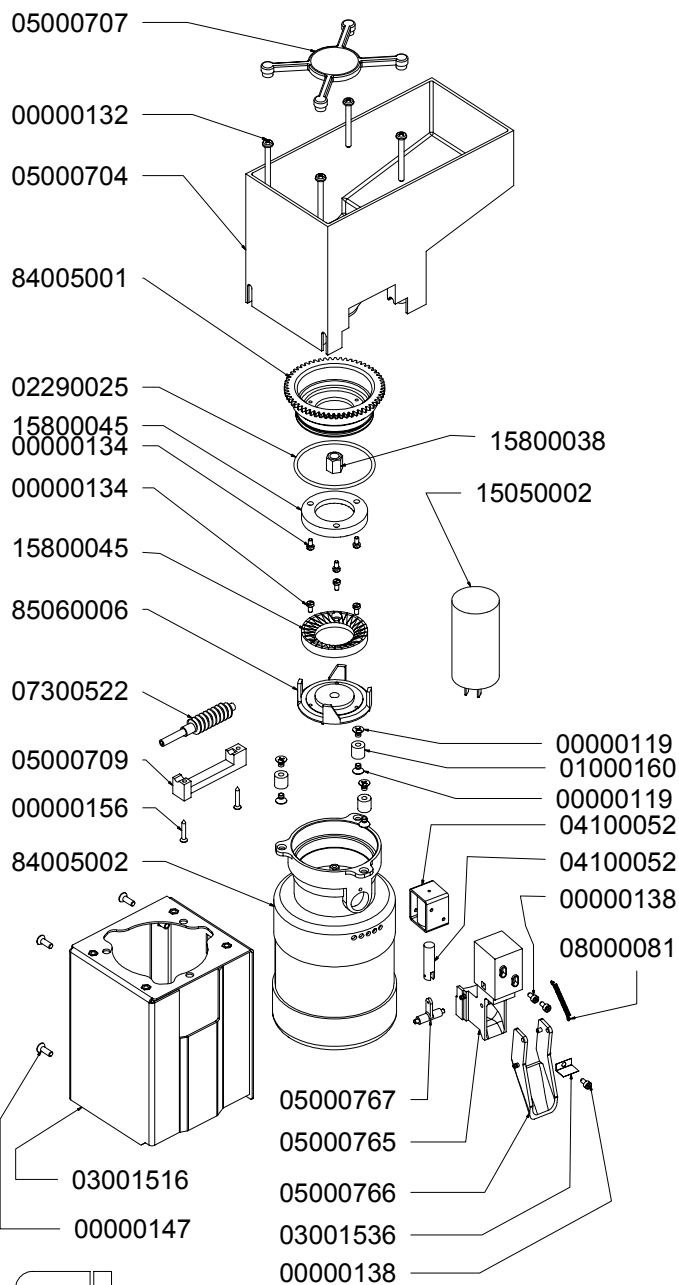

# COMPONENTI TELAIO

-----RRWRWRRWER-----

# COMPONENTI CALDAIA

TUBI	
COD.	DESCRIZIONE
11740002	TEFLON PIPE Ø4
11740001	TEFLON PIPE Ø6
11600001.W	SILICON PIPE Ø 7,5

98003030 000000000  
SPECIFY VOLTAGE

# COMPONENTI MACININO

05000706

**nuova simonelli**