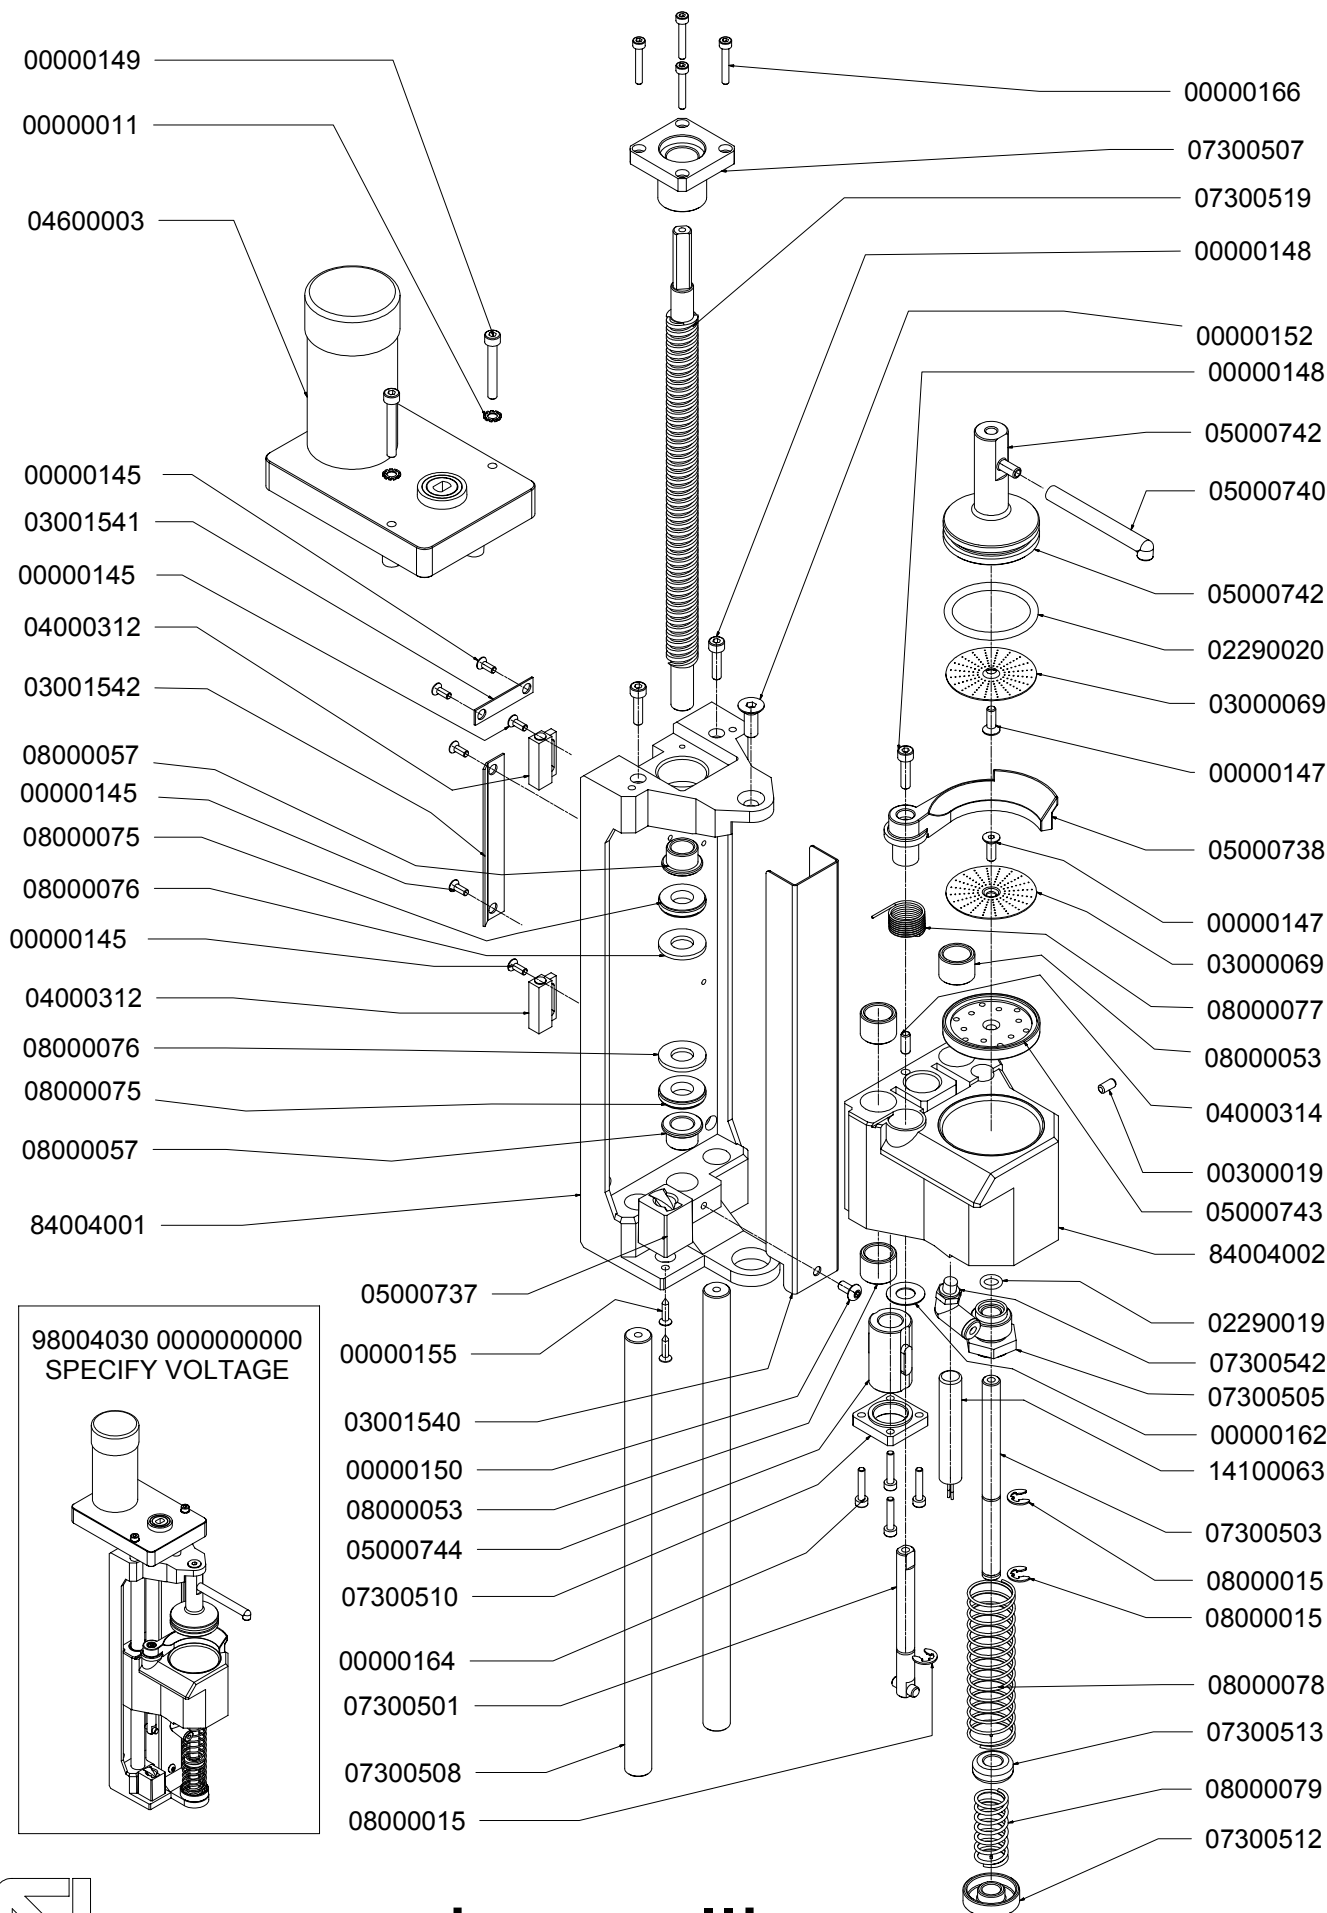

# COMPONENTI TELAIO

-----RRWRWRRWER-----

# COMPONENTI CALDAIA

TUBI	
COD.	DESCRIZIONE
11740002	TEFLON PIPE Ø4
11740001	TEFLON PIPE Ø6
11600001.W	SILICON PIPE Ø 7,5

98003030 000000000  
SPECIFY VOLTAGE

# COMPONENTI MACININO

05000706

**nuova simonelli**