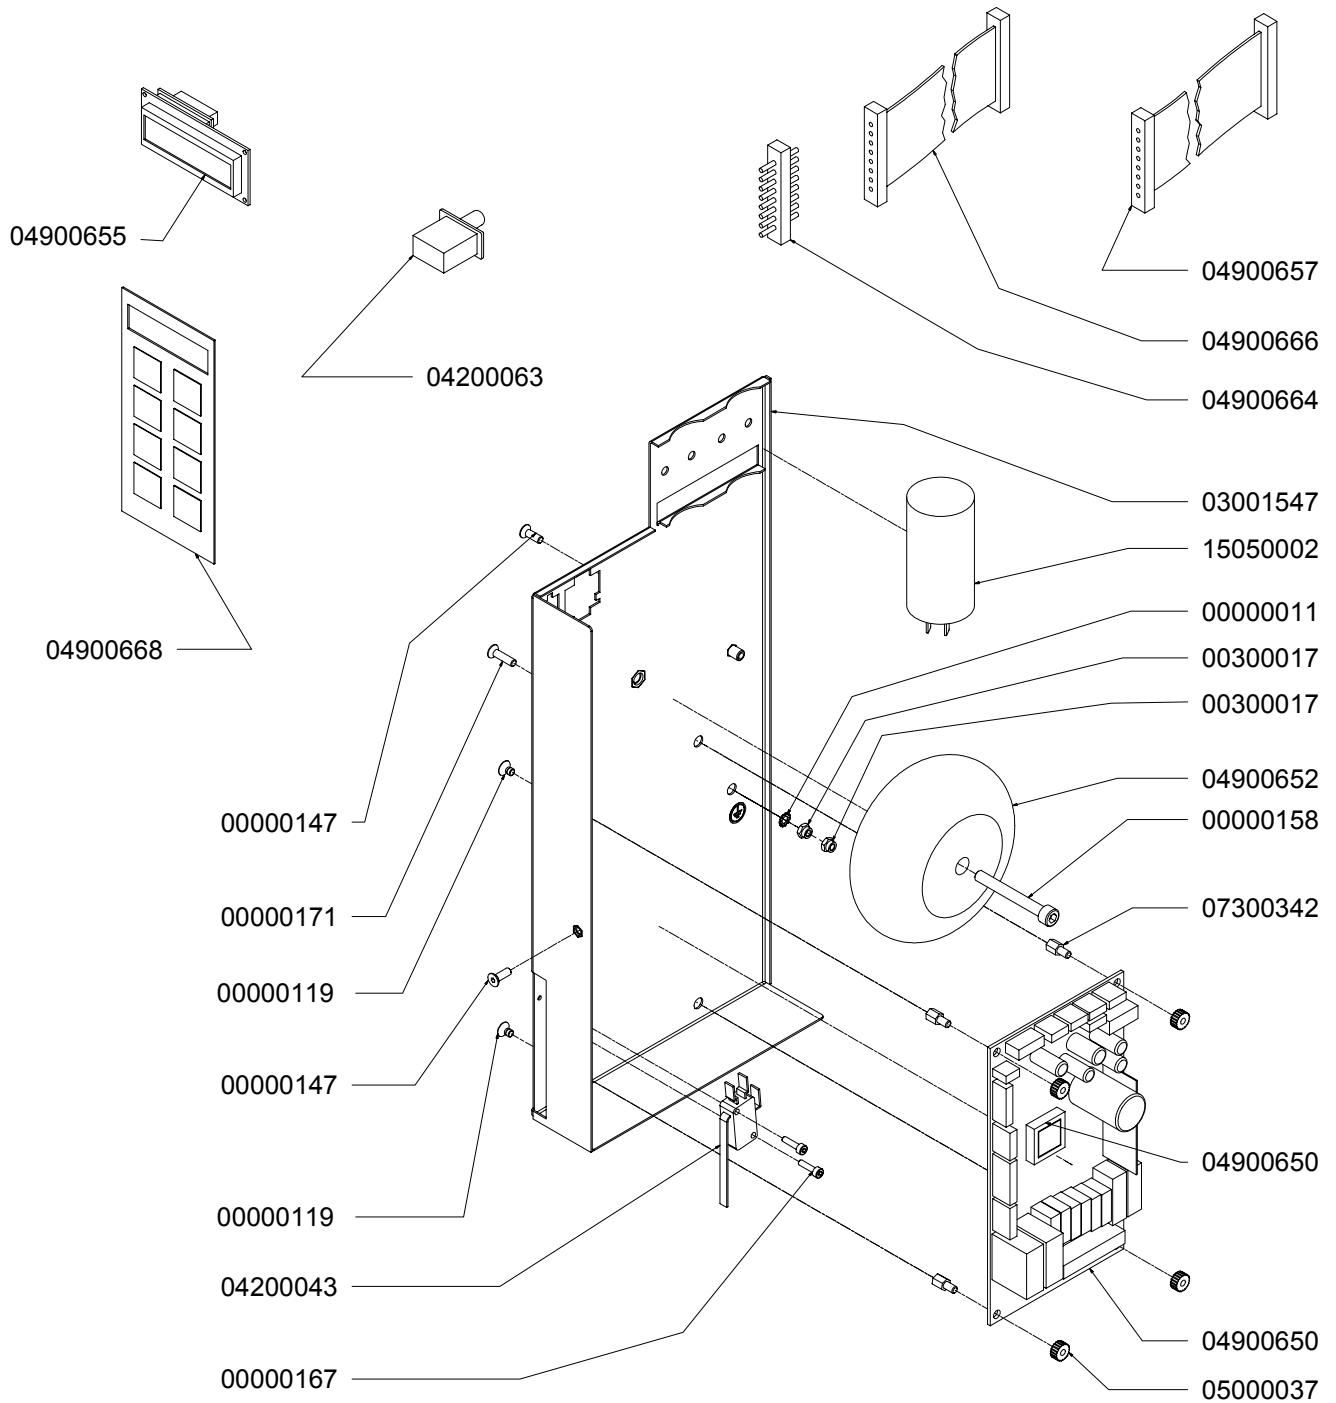

## COMPONENTI ELETTRICI

DESCRIZIONE	COD.	DES. ING.
04000560	IMPIANTO ELETTRICO	ELECTRIC WIRING
04000585	GUAINA VETROELASTOMERO ROSSO	SHEATH
04900661	CAVO COLLEGAMENTO CONTATORE VOLUMETRICO	FLOW METER CABLE
04900663	CAVO COLLEGAMENTO Sonda TEMPERATURA	TEMPERATURE PROBE CABLE
04900671	SET ADESIVI PULSANTIERA NERO	BLACK TOUCHPAD STICKER
04900669	SET ADESIVI PULSANTIERA GRIGIO	GREY TOUCHPADSTICKER
Valore	CAVO ALIMENTAZIONE	Valore
Valore	CAVO ALIMENTAZIONE	Valore