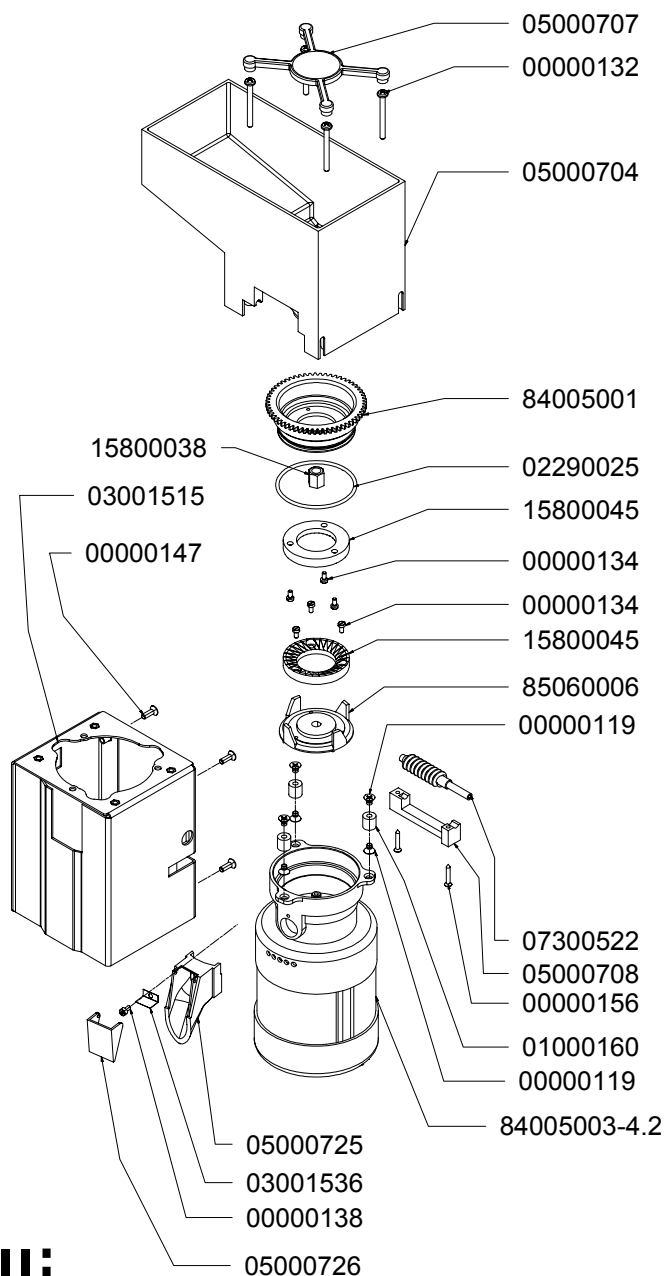

# COMPONENTI TELAIO

-----RRWRWRRWER-----

# COMPONENTI CALDAIA

TUBI	
COD.	DESCRIZIONE
11740002	TEFLON PIPE Ø4
11740001	TEFLON PIPE Ø6
11600001.W	SILICON PIPE Ø 7,5

98003030 000000000  
SPECIFY VOLTAGE

# COMPONENTI MACININO

05000706

**nuova simonelli**

## COMPONENTI ELETTRICI

DESCRIZIONE	COD.	DES. ING.
04000560	IMPIANTO ELETTRICO	ELECTRIC WIRING
04000585	GUAINA VETROELASTOMERO ROSSO	SHEATH
04900661	CAVO COLLEGAMENTO CONTATORE VOLUMETRICO	FLOW METER CABLE
04900663	CAVO COLLEGAMENTO Sonda TEMPERATURA	TEMPERATURE PROBE CABLE
04900671	SET ADESIVI PULSANTIERA NERO	BLACK TOUCHPAD STICKER
04900669	SET ADESIVI PULSANTIERA GRIGIO	GREY TOUCHPADSTICKER
Valore	CAVO ALIMENTAZIONE	Valore
Valore	CAVO ALIMENTAZIONE	Valore