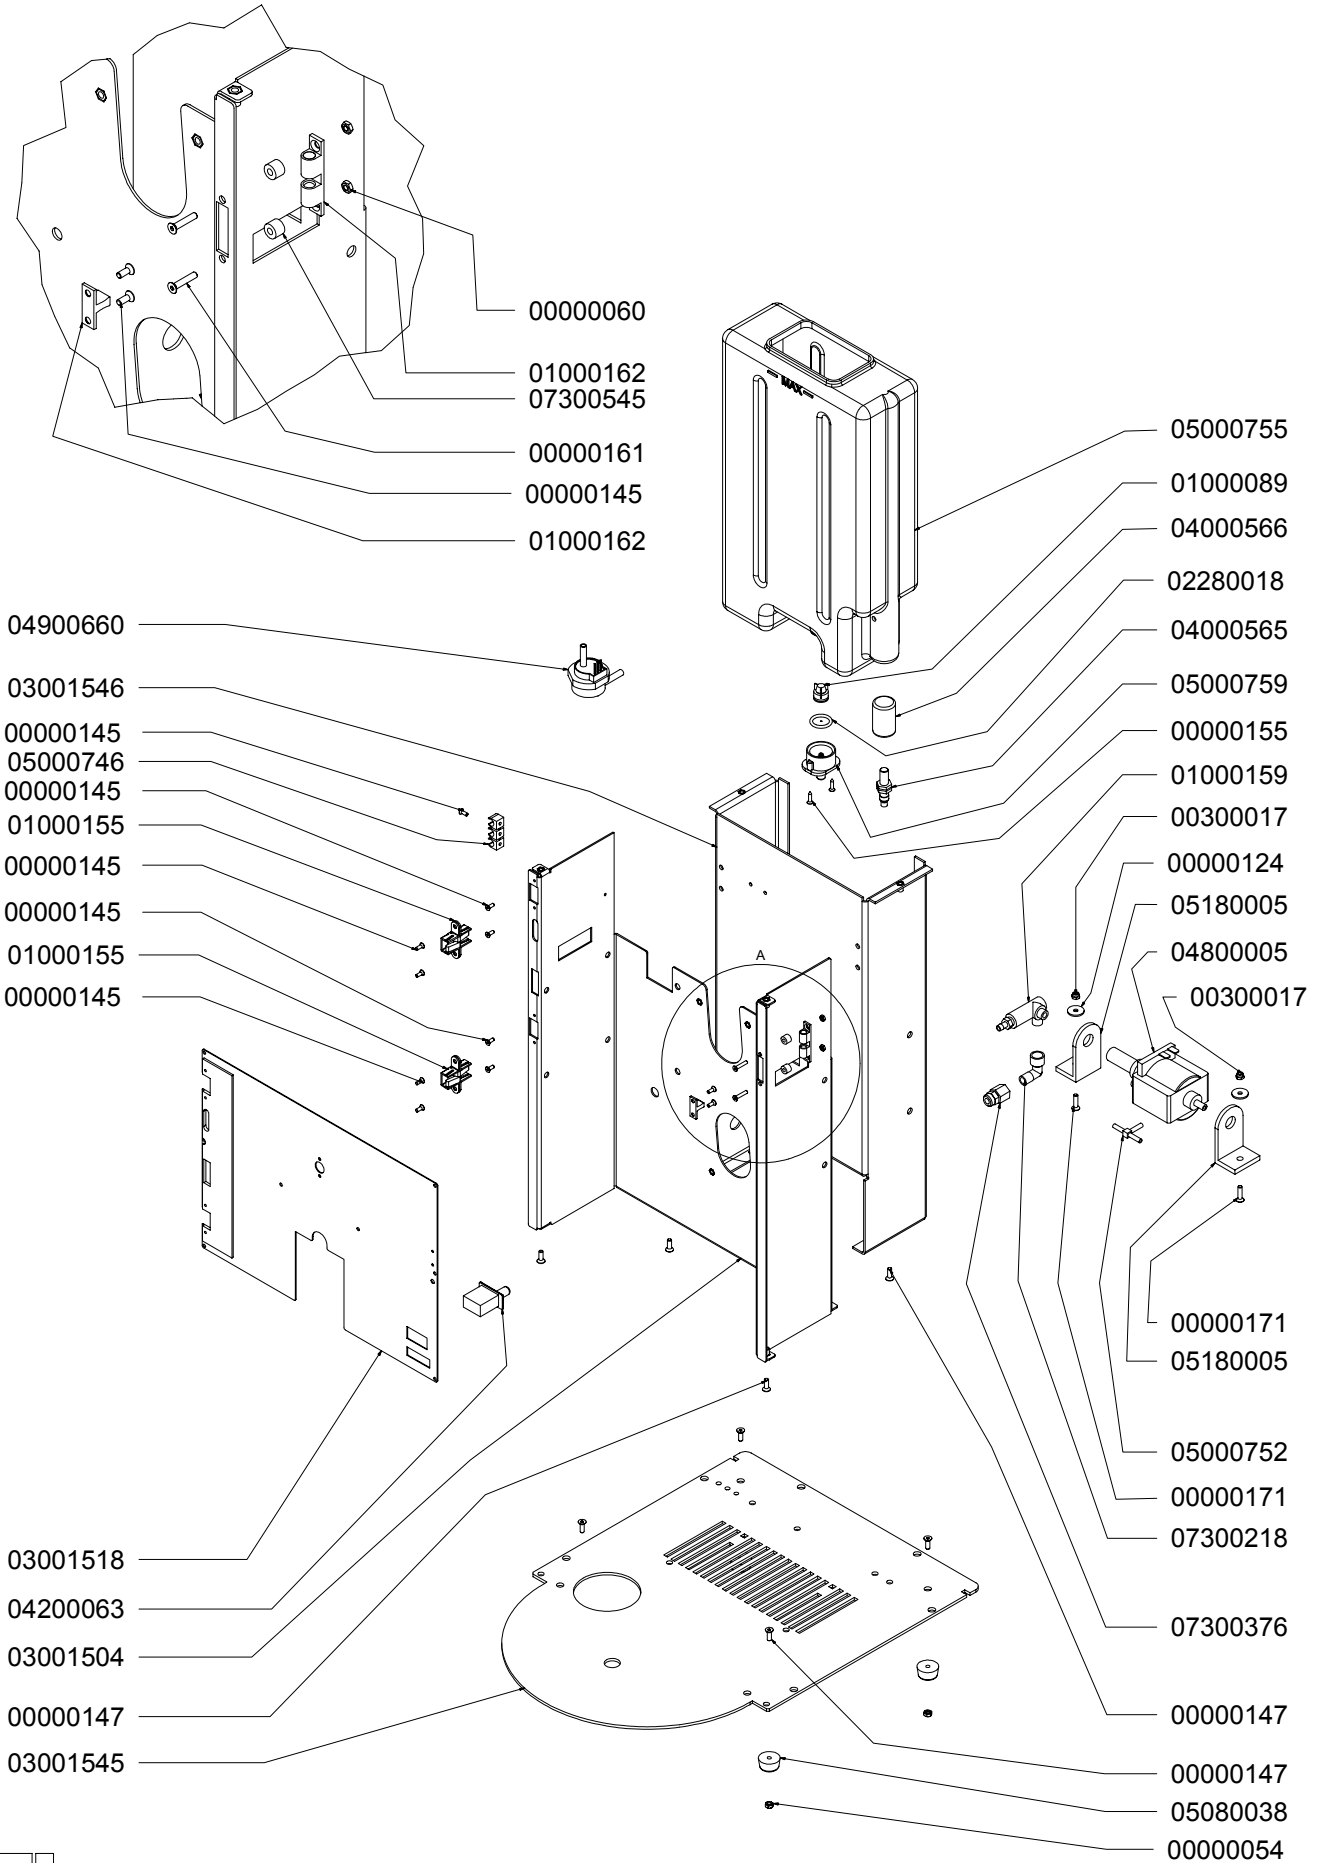

# COMPONENTI TELAIO

-----RRWRWRRWER-----

# COMPONENTI CALDAIA

TUBI	
COD.	DESCRIZIONE
11740002	TEFLON PIPE Ø4
11740001	TEFLON PIPE Ø6
11600001.W	SILICON PIPE Ø 7,5

98003030 000000000  
SPECIFY VOLTAGE

# COMPONENTI MACININO

05000706

**nuova simonelli**