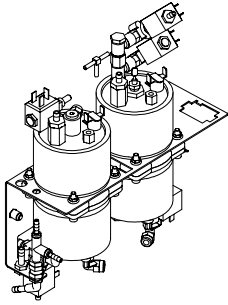

# COMPONENTI TELAIO

-----RRWRWRRWER-----

# COMPONENTI CALDAIA

TUBI	
COD.	DESCRIZIONE
11740002	TEFLON PIPE Ø4
11740001	TEFLON PIPE Ø6
11600001.W	SILICON PIPE Ø 7,5

98003030 000000000  
SPECIFY VOLTAGE