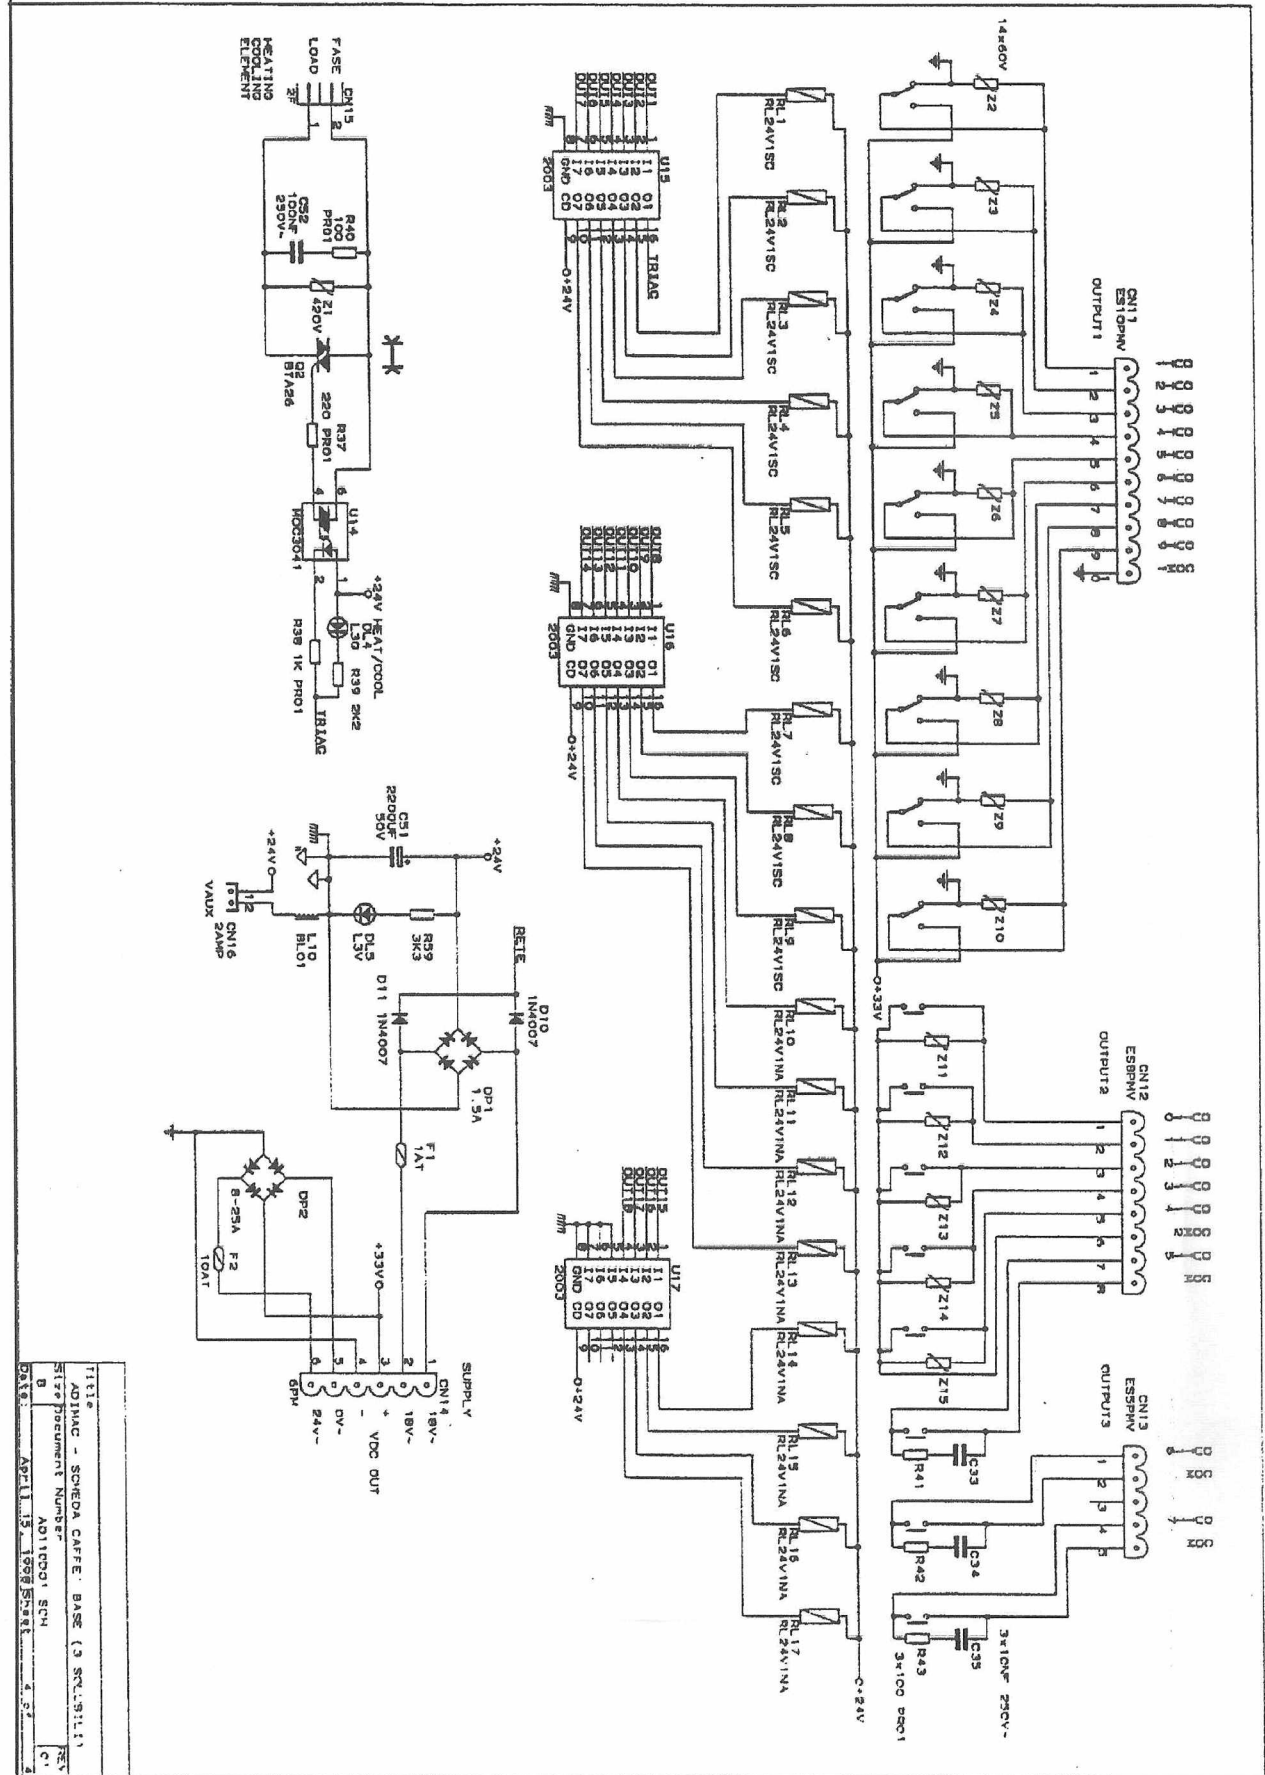

22. CPU Output Diagram

TITOLo
ADIMAC - SCHEDA CAFFE' BASE (3 STR.) (S11.1)
Size/Document Number
AD110001 SCH
REV
C1
DATA: Apr 11 15:19:59 Sgarbi 4.5.2